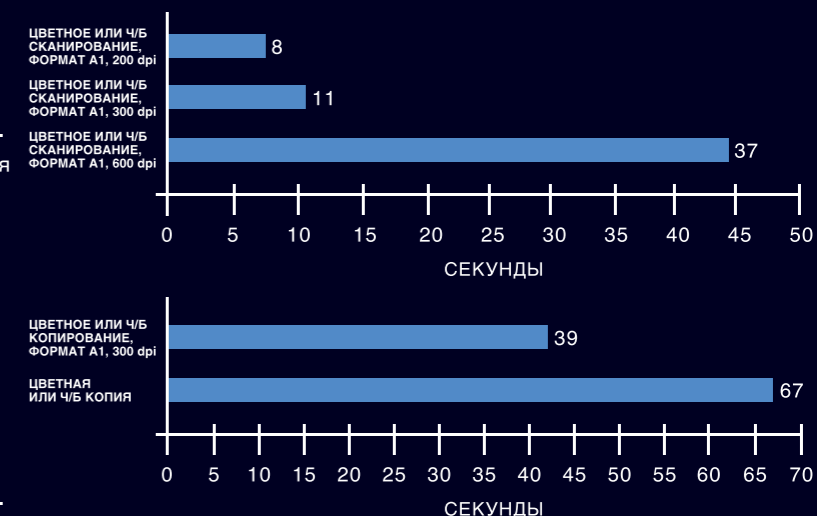

НИЗКАЯ СТОИМОСТЬ ВЛАДЕНИЯ

Небольшой расход чернил (менее 10 мл на 1 м²), картриджи различной емкости (110, 350 и 700 мл), а также функция автоматической проверки состояния дюз обеспечивают не только конкурентоспособную стоимость за страницу, но и значительную экономию вашего бюджета.

ПОДДЕРЖКА POSTSCRIPT 3

Во всех моделях линейки доступна опциональная поддержка PostScript 3, которая позволит вам распечатывать различные форматы документов, например, PDF-файлы напрямую из программ.

ПРОСТОТА В ИСПОЛЬЗОВАНИИ

Каждая деталь сконструирована так, чтобы максимально оптимизировать время любых операций при работе с принтером. Принтеры полностью обслуживаются с фронтальной стороны и оснащены системой безвальной загрузки носителей. Установив 2 адаптера для рулона по концам носителя всего в 2 этапа, вы значительно упростите и ускорите процесс смены или загрузки носителей без использования громоздкого стандартного вала. Также принтеры оборудованы компактной системой хранения отпечатков.

МОЩНЫЙ ПРОЦЕССОР И ЖЕСТКИЙ ДИСК НА 320 Гб

Принтер оснащен новым процессором и 1 Гб оперативной памяти. Опционально поставляется жесткий диск на 320 Гб, что гарантирует быструю обработку большого количества изображений.

АБСОЛЮТНОЕ ПРЕИМУЩЕСТВО В СКОРОСТИ

КОПИРОВАНИЕ И СКАНИРОВАНИЕ