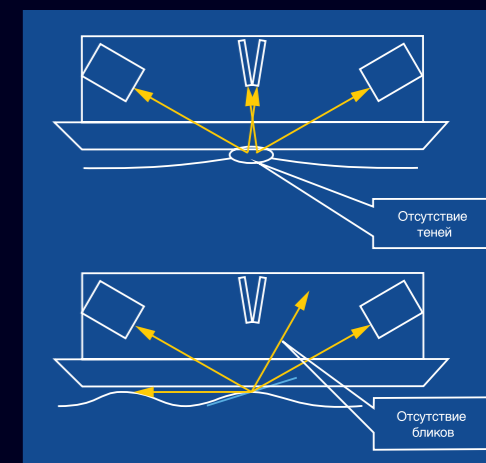

СКАНЕР EPSON (ОПЦИЯ)

- Максимальная ширина сканирования 914 мм (36")
- Разрешение сканирования 600 dpi
- Скорость цветного копирования:
  - формат A1 – 39 сек
  - формат A0 – 67 сек
- Функции сканирования: сохранение в сетевую папку, отправка на e-mail
- Скорость сканирования: 8,4 см/сек. (200 dpi)
- Мягкие направляющие ролики для сканирования тонких, поврежденных, старых материалов
- Линейное расположение CIS-датчиков и двунаправленная светодиодная подсветка обеспечивают предельную точность сканирования и сводят оптические ошибки к минимуму
- Загрузка материалов лицевой стороной вверх
- Съёмная направляющая панель, возможность прямого прохождения через сканер жестких материалов до 1,3 мм толщиной
- Процессор Epson Realoid для быстрой и точной обработки изображения
- Цветное и черно-белое сканирование и копирование; возможность конвертации цветного изображения в черно-белое без потери качества
- Мобильный стенд на колесах, поддерживающая крышку пружина, легкий доступ ко всем частям МФУ